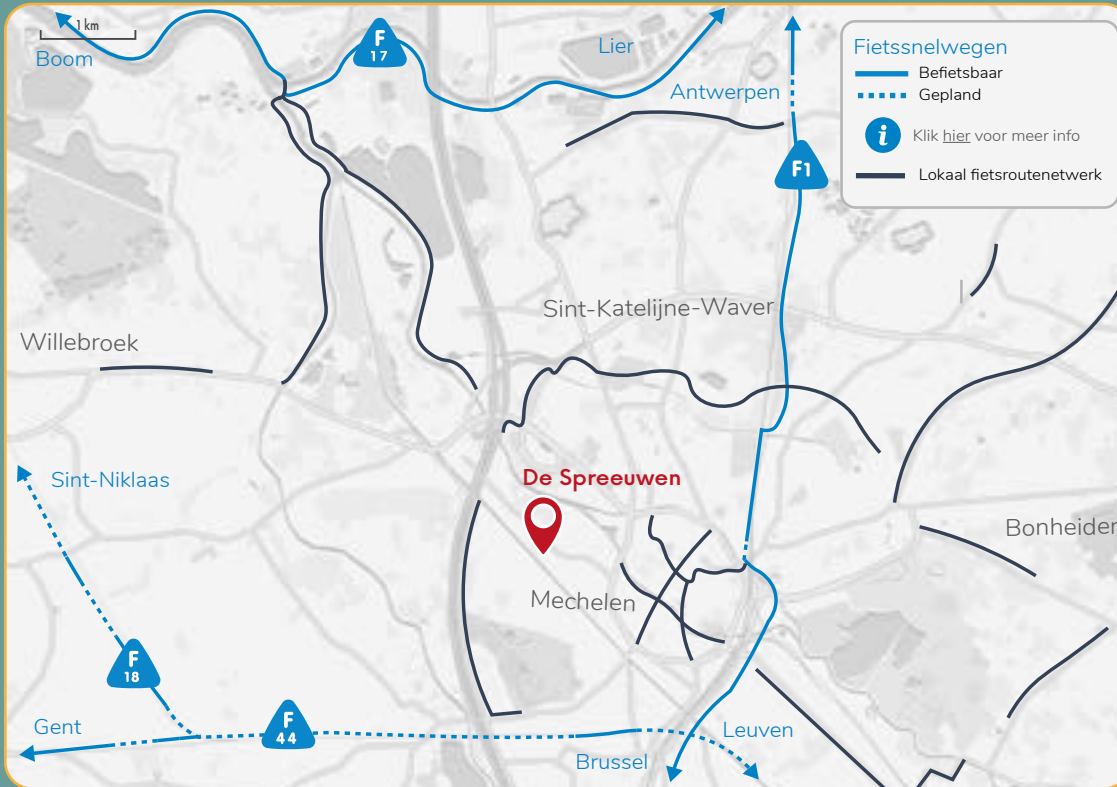

Fiets

Auto

Openbaar vervoer

Station Mechelen
2,8 km 9 min 4 286 287 6 min

Blue-bike aanwezig
€2,5/24u

Klik [hier](#) voor meer info over Blue-bike

Plan [hier](#) je route met NMBS

Schoolbus 10 m 1 min

Route: Eikestraat- Lierseseenweg- Battel- Gentseseenweg - Battelsesteenweg

Neem contact op met de directie via bsgo.despreeuwen@telenet.be voor meer info.

Mechelen Boetestraat 10 m 1 min

4 Leest - Battel - Station 2/u

286 Boom - Willebroek - Mechelen 1/u

287 Boom - Willebroek - Heindonk - Mechelen 1/u

Mechelen Adegempoot 900 m 11 min

6 Industrie Noord - Mechelen Station 2/u

Plan [hier](#) je route met De Lijn

Mogelijk gemaakt door:

Uitgevoerd door: **TRAJECT**

Laatste update: 26/01/2024