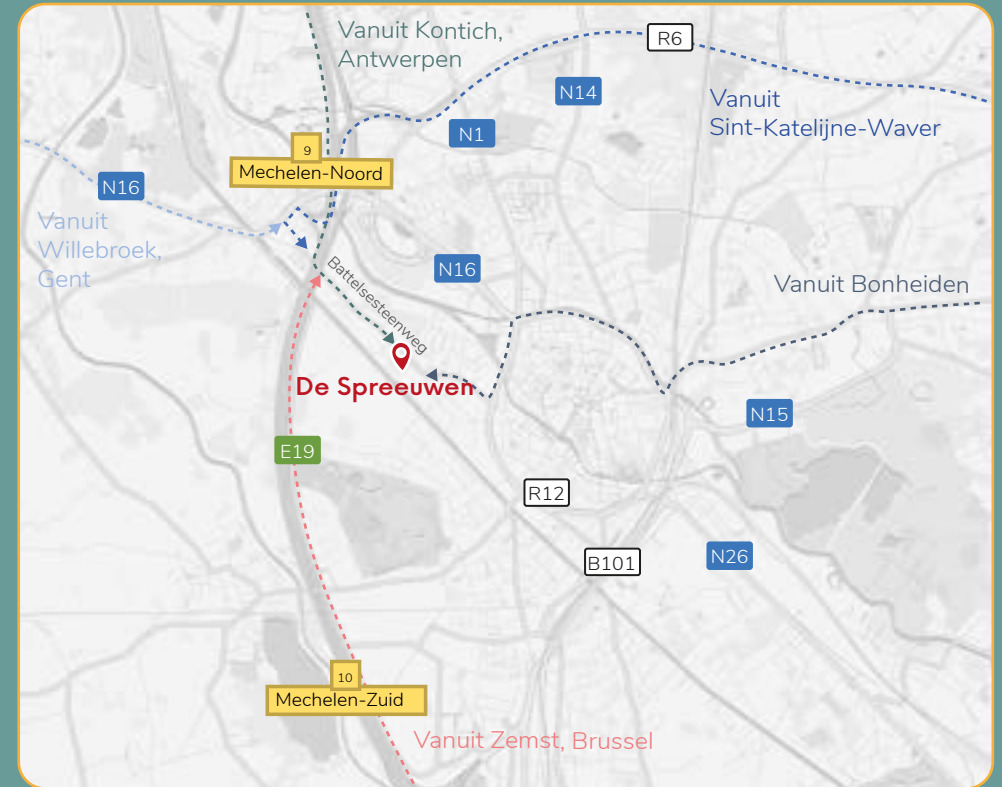

Auto

Openbaar vervoer

Station Mechelen
2,8 km 9 min 4 286 287 6 min

Blue-bike aanwezig
€2,5/24u

Klik [hier](#) voor meer info over Blue-bike

Plan [hier](#) je route met NMBS

Schoolbus 10 m 1 min

Route: Eikestraat- Lierseseenweg- Battel- Gentseseenweg - Battelsesteenweg

Neem contact op met de directie via bsgo.despreeuwen@telenet.be voor meer info.

Mechelen Boetestraat 10 m 1 min

4 Leest - Battel - Station 2/u

286 Boom - Willebroek - Mechelen 1/u

287 Boom - Willebroek - Heindonk - Mechelen 1/u

Mechelen Adegempoot 900 m 11 min

6 Industrie Noord - Mechelen Station 2/u

Plan [hier](#) je route met De Lijn