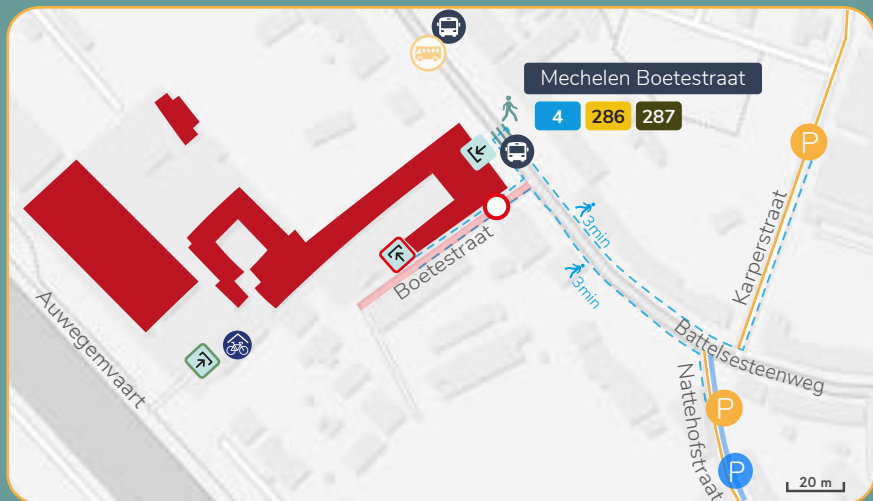

**Basisschool De Spreeuwen**

Battelsesteenweg 259  
2800 MECHELEN

bsgo.despreeuwen@telenet.be  
015 27 29 86

**LEGENDE**

	Wandelroute		Aanbevolen parkeermogelijkheid
	Fietsroute		Fietsenstalling
	Station		Ingang
	Blue-bike		Ingang rode poort
	Bushalte		Ingang groene poort
	Schoolbushalte		Schoolstraat
	Laadpaal		Zebra pad met gemachtigd opzichter
	Blauwe zone parkeren		

## Openbaar vervoer

**Station Mechelen**  
 2,8 km 9 min 4 286 287 6 min

Blue-bike aanwezig  
 €2,5/24u

Klik [hier](#) voor meer info over Blue-bike

Plan [hier](#) je route met NMBS

**Schoolbus** 10 m 1 min

Route: Eikestraat- Lierseseenweg- Battel- Gentseseenweg - Battelsesteenweg

Neem contact op met de directie via [bsgo.despreeuwen@telenet.be](mailto:bsgo.despreeuwen@telenet.be) voor meer info.

**Mechelen Boetestraat** 10 m 1 min

**4** Leest - Battel - Station 2/u

**286** Boom - Willebroek - Mechelen 1/u

**287** Boom - Willebroek - Heindonk - Mechelen 1/u

**Mechelen Adegempoot** 900 m 11 min

**6** Industrie Noord - Mechelen Station 2/u